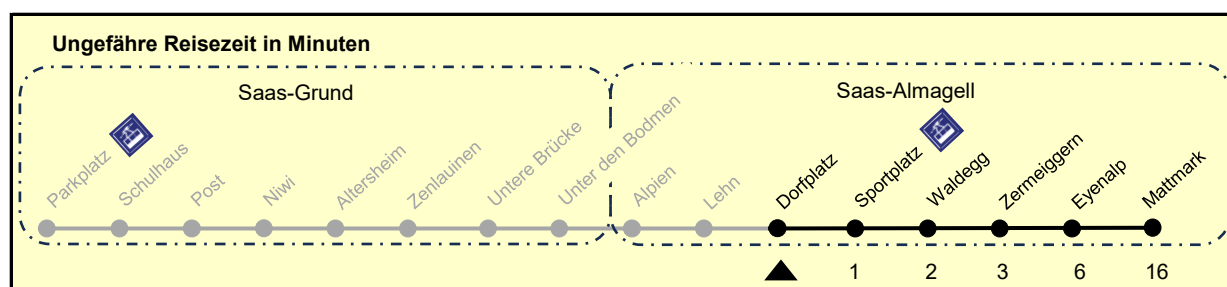

513

Saas-Almagell
Gemeinde

Saas-Almagell, Dorfplatz

Richtung

Mattmark

h	Montag - Freitag	Samstag	Sonntag & Feiertage	h
6				6
7				7
8	08 38a	08 38a	08 38a	8
9	08 38a	08 38a	08 38a	9
10	08 38a	08 38a	08 38a	10
11	08	08	08	11
12	08	08	08	12
13	08	08	08	13
14	08	08	08	14
15	08	08	08	15
16	08 38a	08 38a	08 38a	16
17	08 38a	08 38a	08 38a	17
18	07	07	07	18
19				19
20				20
21				21

a) bis Saas-Almagell, Sportplatz

Gültig von 13.06.2026 - 10.07.2026

Velo: Reservation obligatorisch / Informationen: postauto.ch/velo