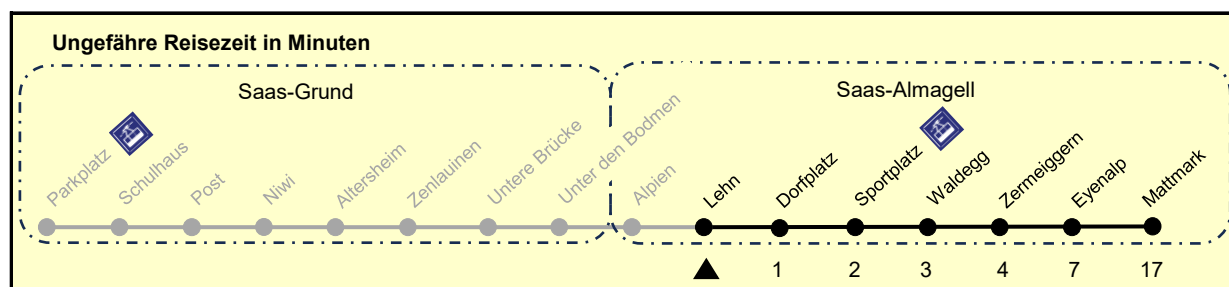

513

Saas-Almagell
Gemeinde

Saas-Almagell, Lehn

Richtung

Mattmark

h	Montag - Freitag	Samstag	Sonntag & Feiertage	h
5	49a	49a	49a	5
6	20a 50a	20a 50a	20a 50a	6
7	20a	20a	20a	7
8	07 37b	07 37b	07 37b	8
9	07 37b	07 37b	07 37b	9
10	07 37b	07 37b	07 37b	10
11	07 40a	07 40a	07 40a	11
12	07 37a	07 37a	07 37a	12
13	07 37a	07 37a	07 37a	13
14	07	07	07	14
15	07	07	07	15
16	07 37b	07 37b	07 37b	16
17	07 37b	07 37b	07 37b	17
18	06	06	06	18
19	07a 55a	07a 55a	07a 55a	19
20	55a	55a	55a	20
21	55a	55a	55a	21

a) bis Saas-Almagell, Dorfplatz b) bis Saas-Almagell, Sportplatz

Gültig von 13.06.2026 - 10.07.2026

Velo: Reservation obligatorisch / Informationen: postauto.ch/velo