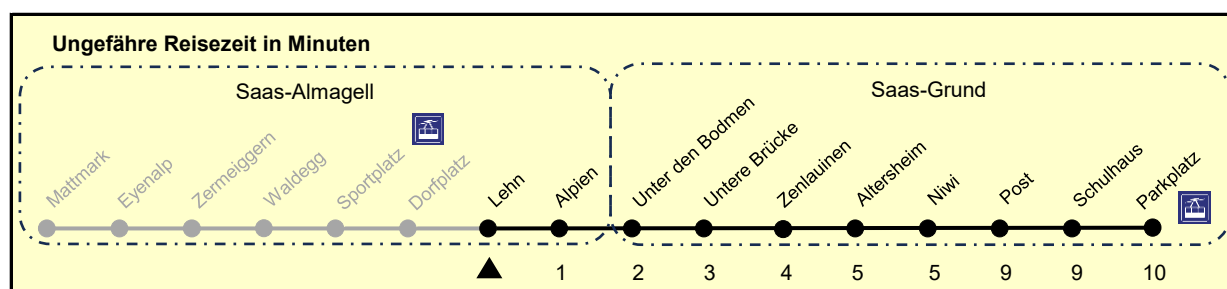

513

Saas-Almagell
Gemeinde

Saas-Almagell, Lehn

Richtung

Saas-Grund, Parkplatz Bergbahnen

h	Montag - Freitag	Samstag	Sonntag & Feiertage	h
3	56b	56b	56b	3
4				4
5	56a	56a	56a	5
6	26a 56a	26a 56a	26a 56a	6
7	28a	28a	28a	7
8	12 42	12 42	12 42	8
9	12 42	12 42	12 42	9
10	12 42	12 42	12 42	10
11	12 42a	12 42	12 42	11
12	12 42	12 42	12 42	12
13	12a 42	12 42	12 42	13
14	42	42	42	14
15	42	42	42	15
16	12a 42	12 42	12 42	16
17	12 42a	12 42a	12 42a	17
18	42a	42a	42a	18
19	28a 57a	28a 57a	28a 57a	19
20				20
21	29a	29a	29a	21

a) bis Saas-Grund, Post b) bis Stalden-Saas, Bahnhof

Gültig von 13.06.2026 - 10.07.2026

Velo: Reservation obligatorisch / Informationen: postauto.ch/velo